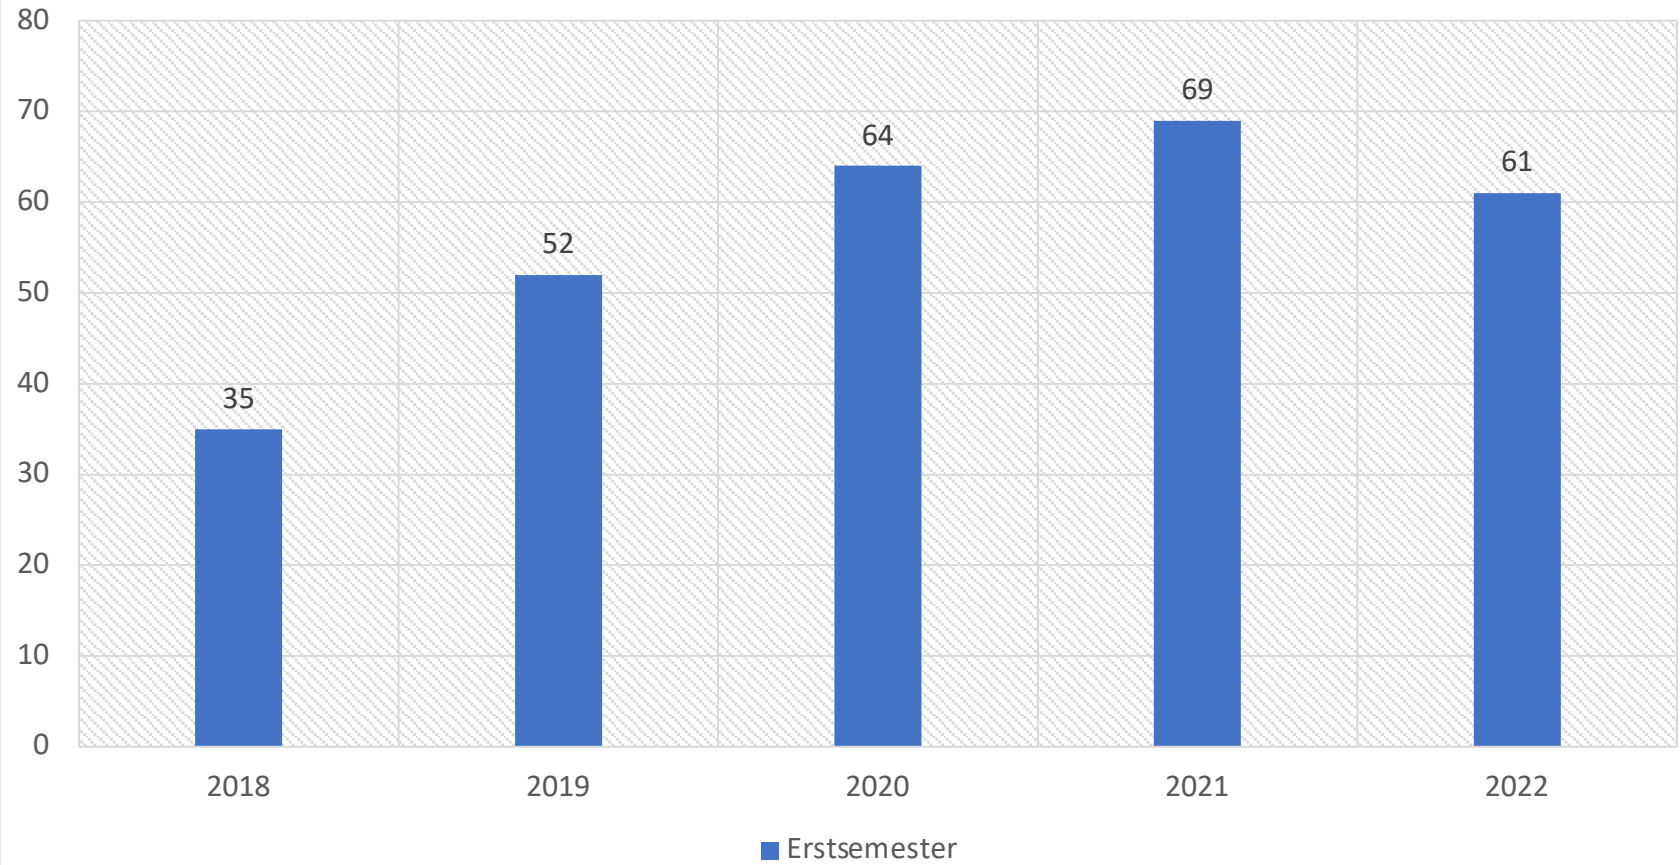

AUSBILDUNGZAHLEN DEUTSCHLAND

■ Geomatiker ■ Vermessungsrechner ■ Gesamt

Ausbildungszahlen Hessen

Vermessungstechniker & Geomatiker / 1 Million Einwohner

Duales Studium mit vertiefter Praxis Vermessung und Geoinformatik // Würzburg

Duales Studium mit vertiefter Praxis Vermessung und Geoinformatik // München

Duales Studium mit vertiefter Praxis Vermessung und Geoinformatik (BA+MA) + Geoinformationssysteme (beMA GIS) // Dessau

Referendarstellen/ 1 Million Einwohner