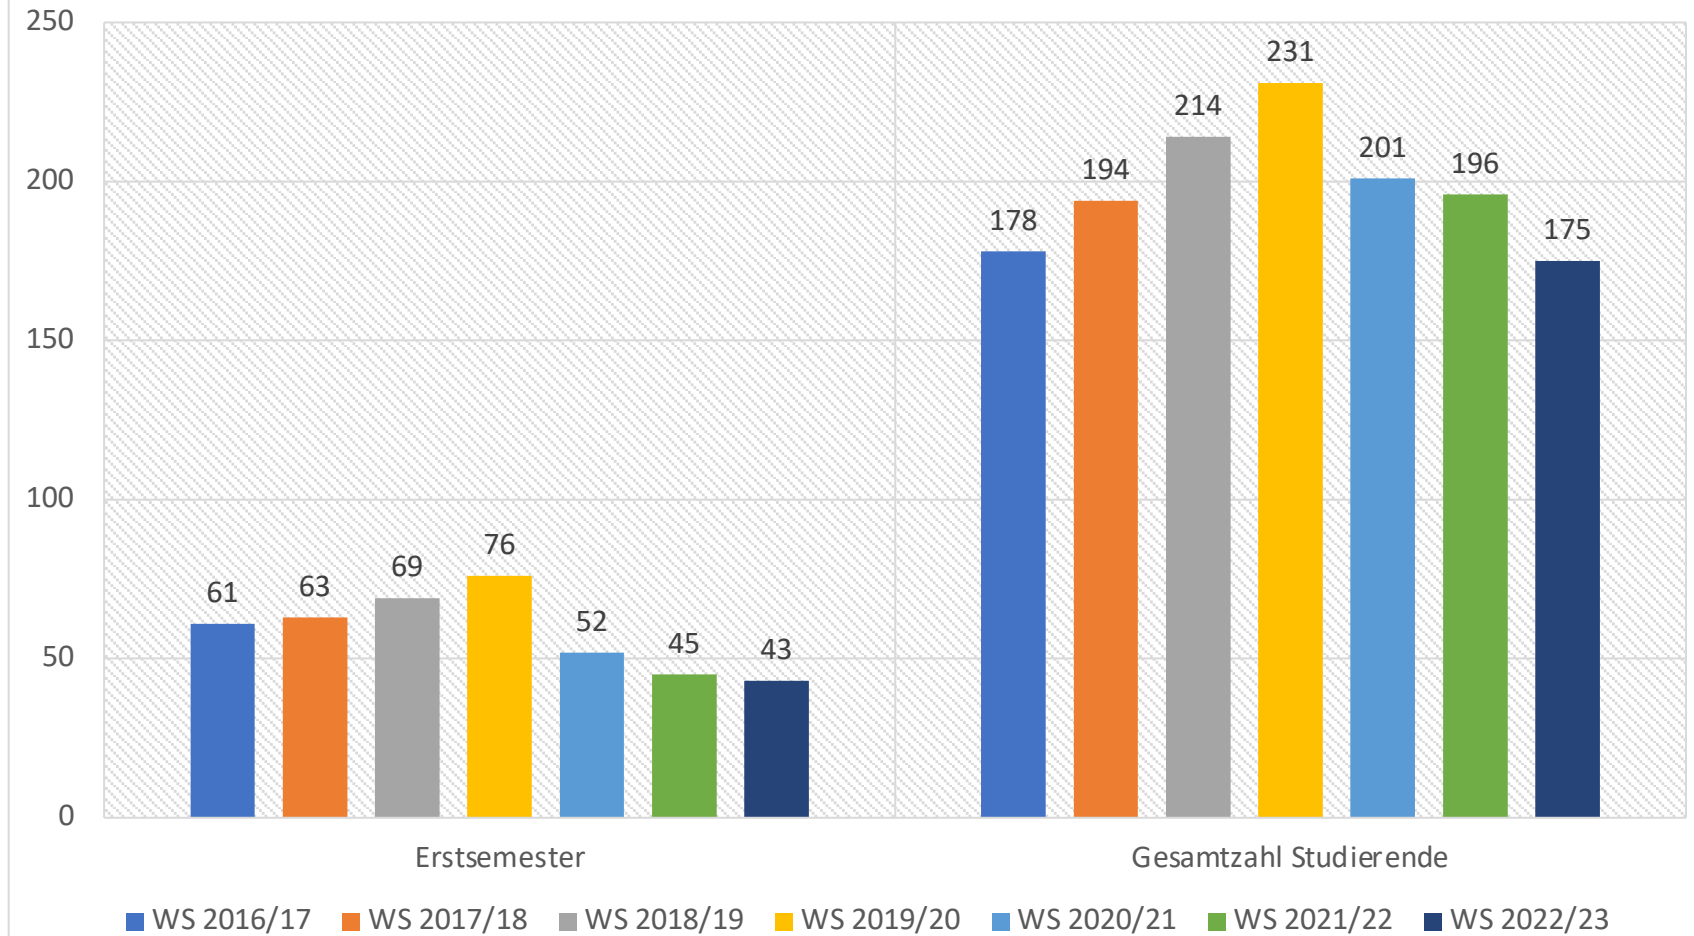

Fachkräftemarkt im Fokus

Gliederung

- Ausbildungszahlen Deutschland und Hessen
- Erstsemester – berufsbegleitende Hochschulen
- Zahlen technisches Referendariat

Vermessungstechniker & Geomatiker / Jahr und Bundesland

AUSBILDUNGZAHLEN DEUTSCHLAND

■ Geomatiker ■ Vermessungsrechner ■ Gesamt

Ausbildungszahlen Hessen

Vermessungstechniker & Geomatiker / 1 Million Einwohner

Duales Studium mit vertiefter Praxis Vermessung und Geoinformatik // Würzburg

Duales Studium mit vertiefter Praxis Vermessung und Geoinformatik // München

Duales Studium mit vertiefter Praxis Vermessung und Geoinformatik (BA+MA) + Geoinformationssysteme (beMA GIS) // Dessau

Referendarstellen/ 1 Million Einwohner