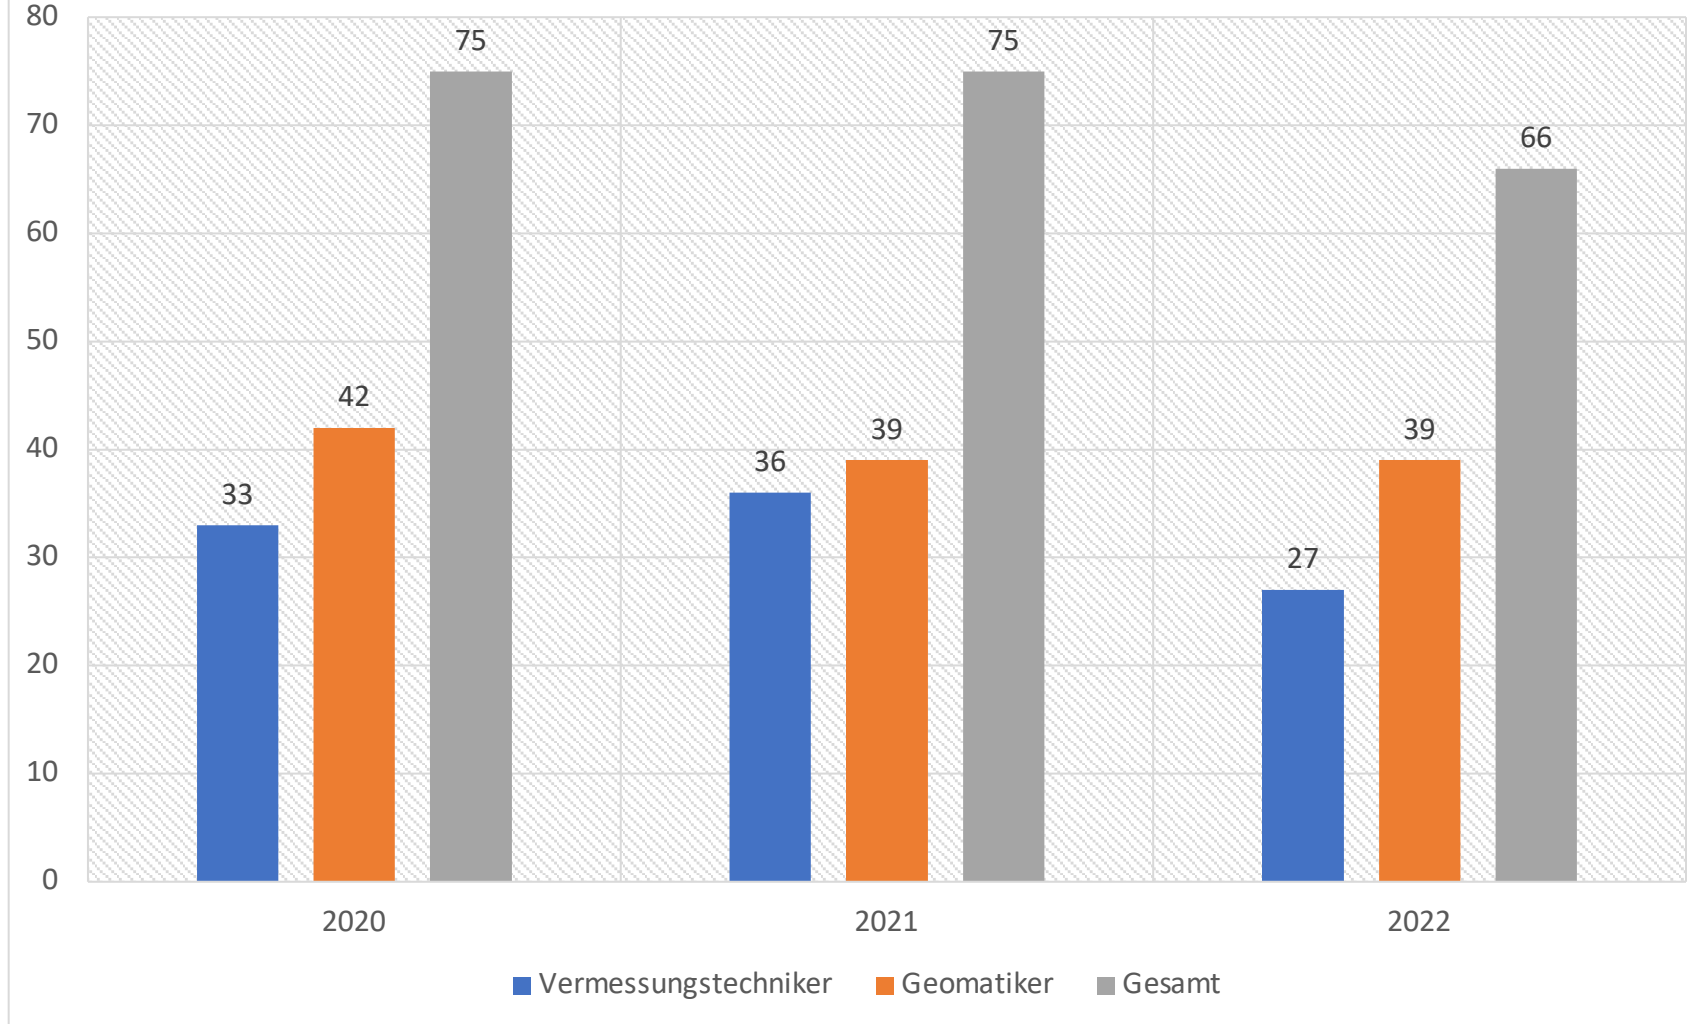

Fachkräftemarkt im Fokus

Gliederung

- Ausbildungszahlen Deutschland und Hessen
- Erstsemester – berufsbegleitende Hochschulen
- Zahlen technisches Referendariat

Vermessungstechniker & Geomatiker / Jahr und Bundesland

AUSBILDUNGZAHLEN DEUTSCHLAND

■ Geomatiker ■ Vermessungsrechner ■ Gesamt

Ausbildungszahlen Hessen

Vermessungstechniker & Geomatiker / 1 Million Einwohner

Duales Studium mit vertiefter Praxis Vermessung und Geoinformatik // Würzburg

Duales Studium mit vertiefter Praxis Vermessung und Geoinformatik // München

Duales Studium mit vertiefter Praxis Vermessung und Geoinformatik (BA+MA) + Geoinformationssysteme (beMA GIS) // Dessau

Referendarstellen/ 1 Million Einwohner