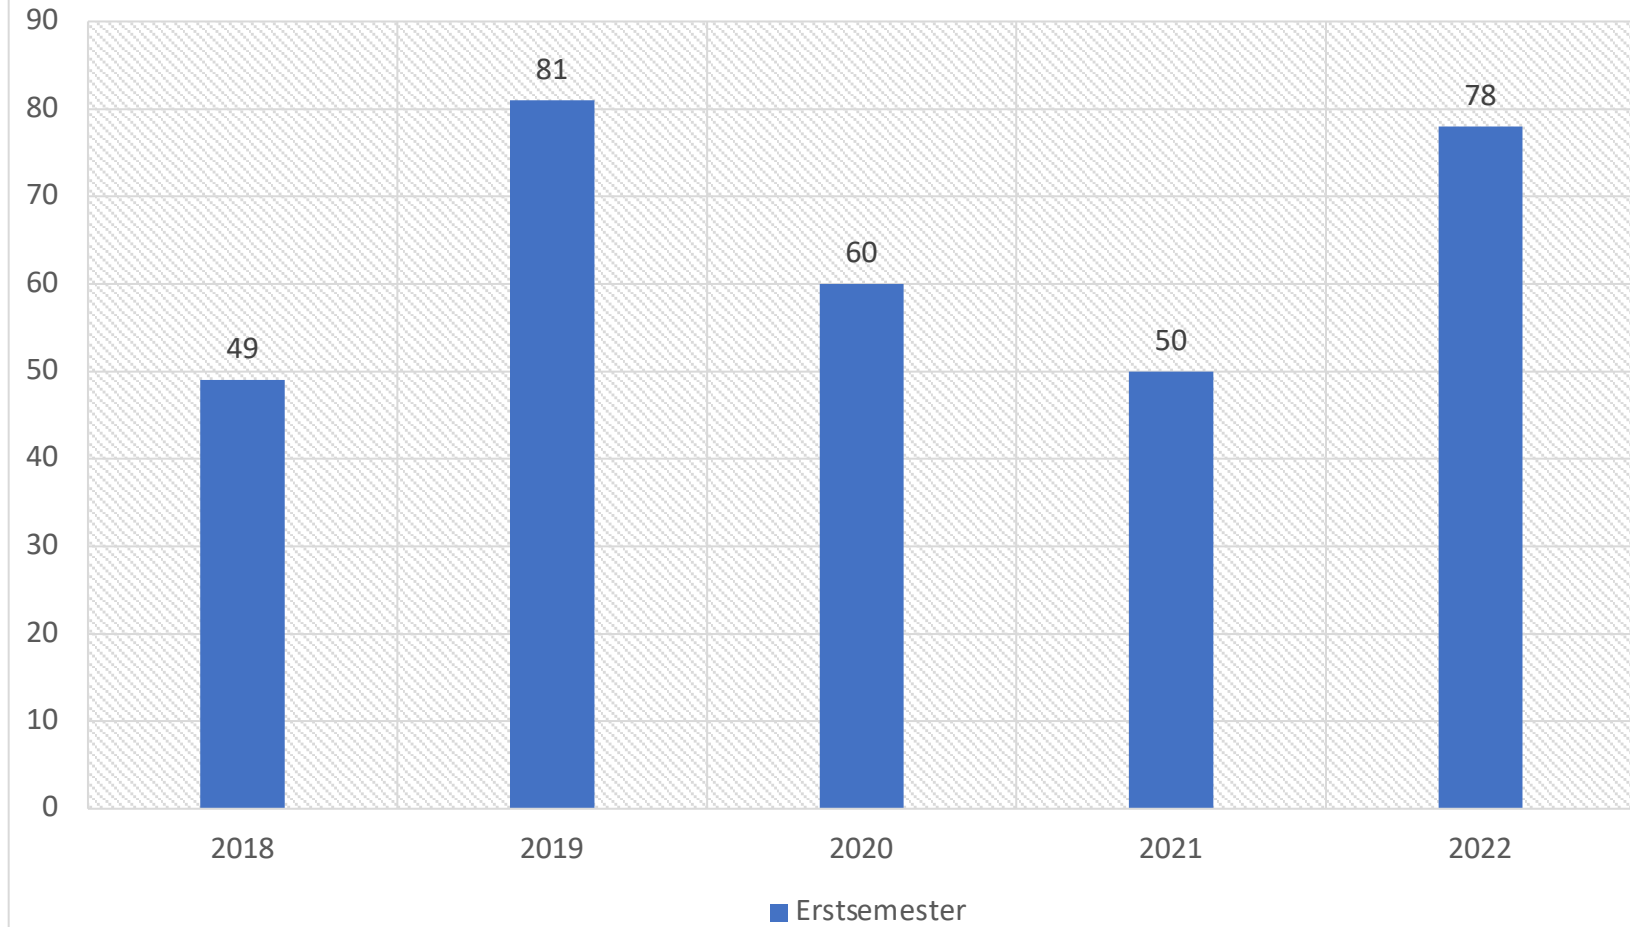

Fachkräftemarkt im Fokus

Gliederung

- Ausbildungszahlen Deutschland und Hessen
- Erstsemester – berufsbegleitende Hochschulen
- Zahlen technisches Referendariat

Vermessungstechniker & Geomatiker / Jahr und Bundesland

AUSBILDUNGZAHLEN DEUTSCHLAND

■ Geomatiker ■ Vermessungsrechner ■ Gesamt

Ausbildungszahlen Hessen

Vermessungstechniker & Geomatiker / 1 Million Einwohner

Duales Studium mit vertiefter Praxis Vermessung und Geoinformatik // Würzburg

Duales Studium mit vertiefter Praxis Vermessung und Geoinformatik // München

Duales Studium mit vertiefter Praxis Vermessung und Geoinformatik (BA+MA) + Geoinformationssysteme (beMA GIS) // Dessau

Referendarstellen/ 1 Million Einwohner