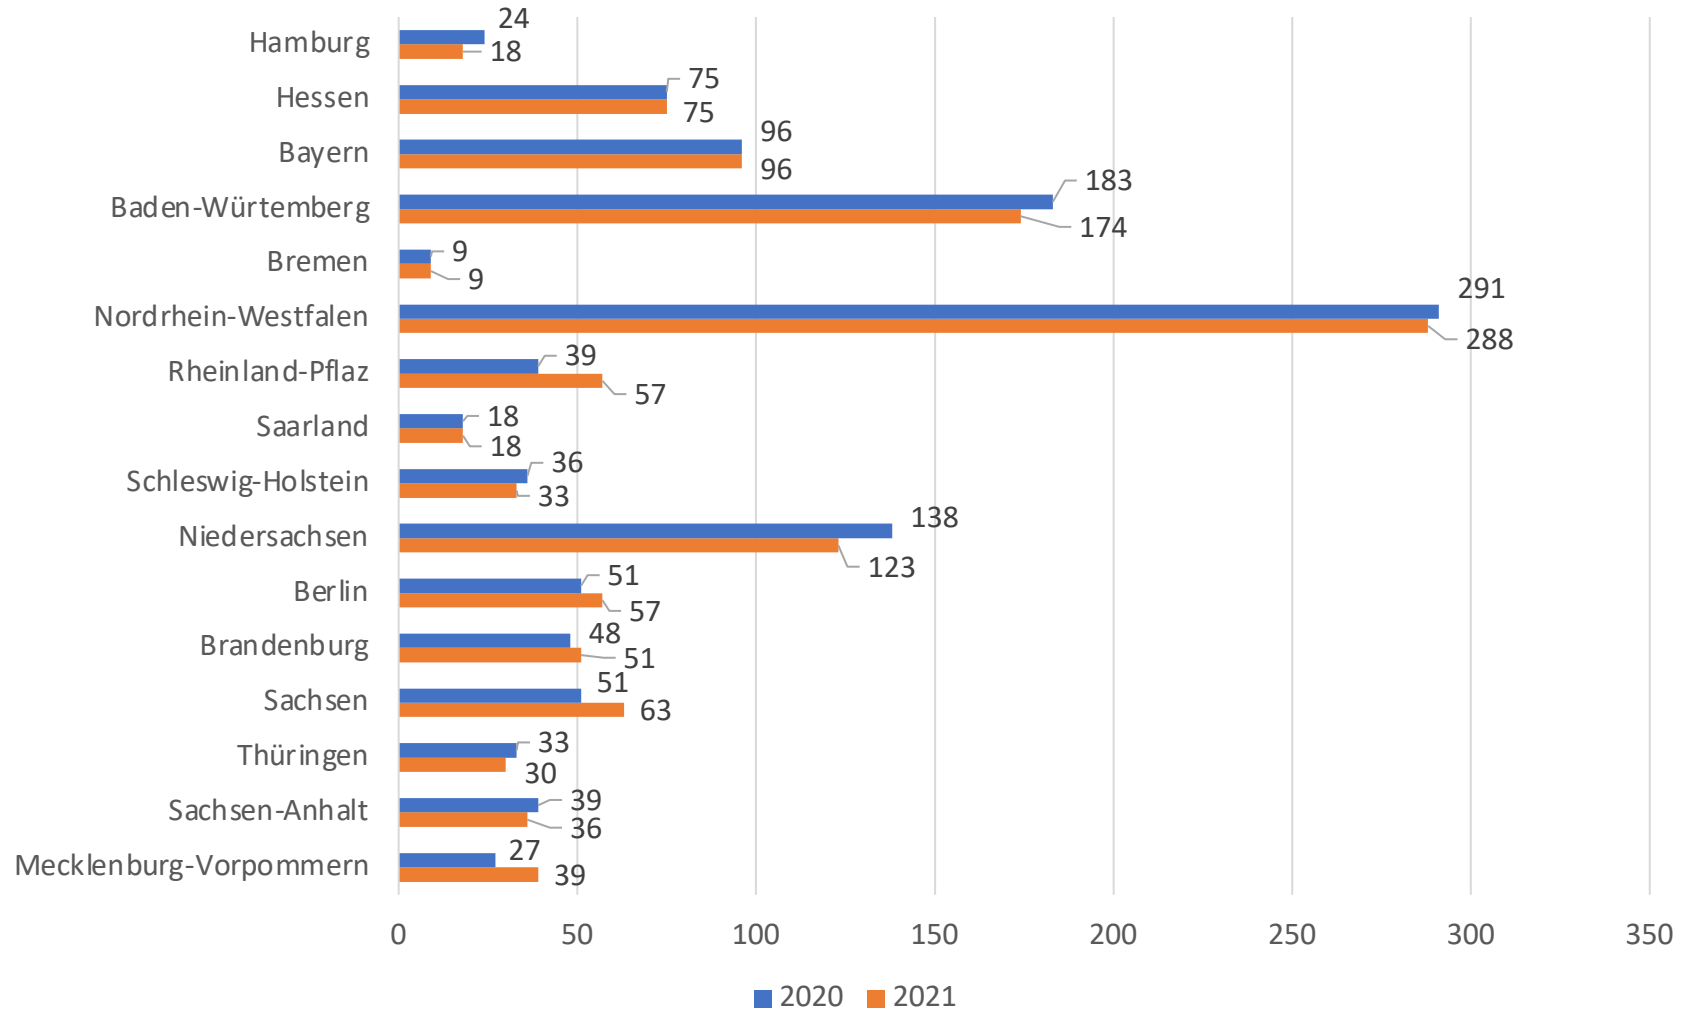

Fachkräftemarkt im Fokus

Gliederung

- Ausbildungszahlen Deutschland und Hessen
- Erstsemester – berufsbegleitende Hochschulen
- Zahlen technisches Referendariat

Vermessungstechniker & Geomatiker / Jahr und Bundesland

AUSBILDUNGZAHLEN DEUTSCHLAND

■ Geomatiker ■ Vermessungsrechner ■ Gesamt

Ausbildungszahlen Hessen

Vermessungstechniker & Geomatiker / 1 Million Einwohner

Duales Studium mit vertiefter Praxis Vermessung und Geoinformatik // Würzburg

Duales Studium mit vertiefter Praxis Vermessung und Geoinformatik // München

Duales Studium mit vertiefter Praxis Vermessung und Geoinformatik (BA+MA) + Geoinformationssysteme (beMA GIS) // Dessau

Referendarstellen/ 1 Million Einwohner