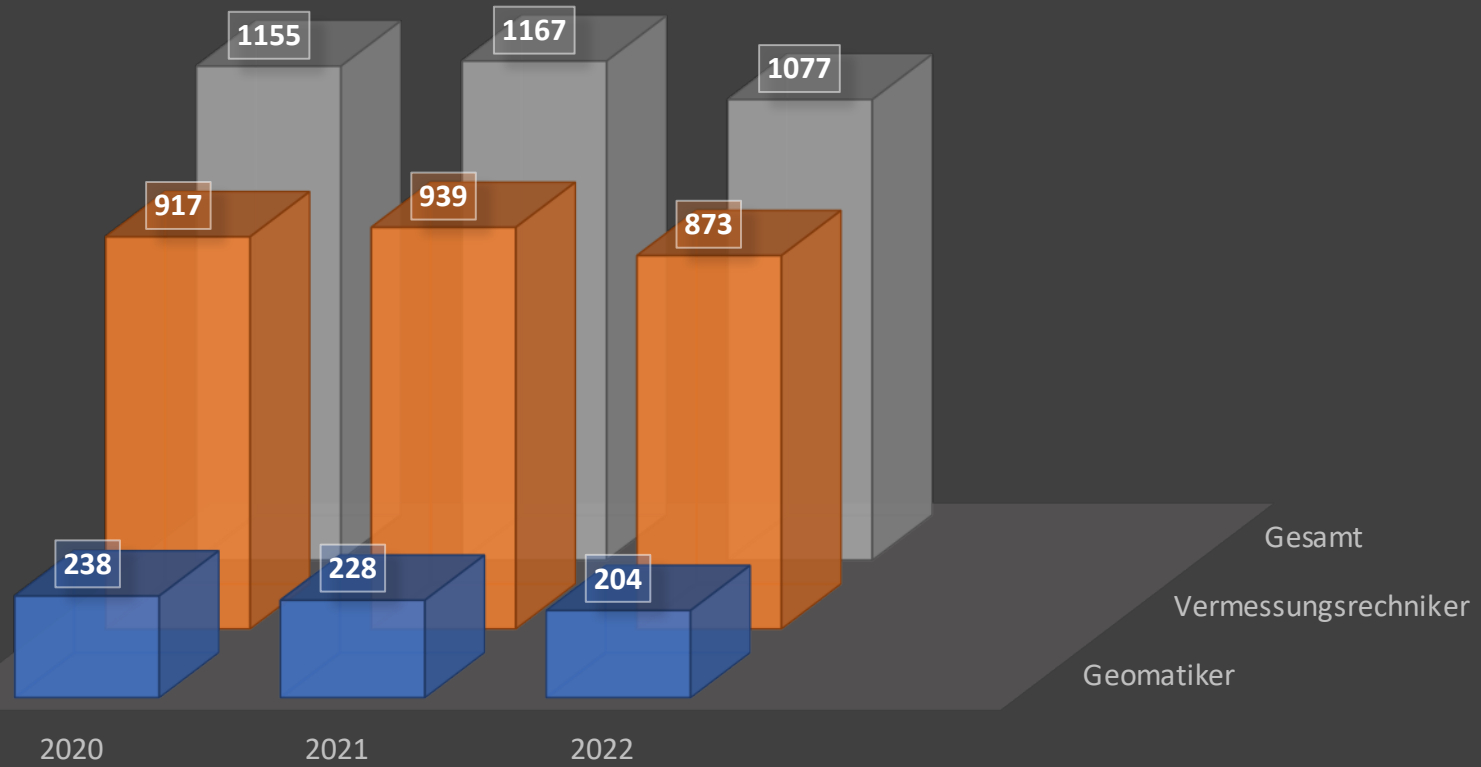

Fachkräftemarkt im Fokus

Gliederung

- Ausbildungszahlen Deutschland und Hessen
- Erstsemester – berufsbegleitende Hochschulen
- Zahlen technisches Referendariat

Vermessungstechniker & Geomatiker / Jahr und Bundesland

AUSBILDUNGZAHLEN DEUTSCHLAND

■ Geomatiker ■ Vermessungsrechner ■ Gesamt

Ausbildungszahlen Hessen

Vermessungstechniker & Geomatiker / 1 Million Einwohner

Duales Studium mit vertiefter Praxis Vermessung und Geoinformatik // Würzburg

Duales Studium mit vertiefter Praxis Vermessung und Geoinformatik // München

Duales Studium mit vertiefter Praxis Vermessung und Geoinformatik (BA+MA) + Geoinformationssysteme (beMA GIS) // Dessau

Referendarstellen/ 1 Million Einwohner