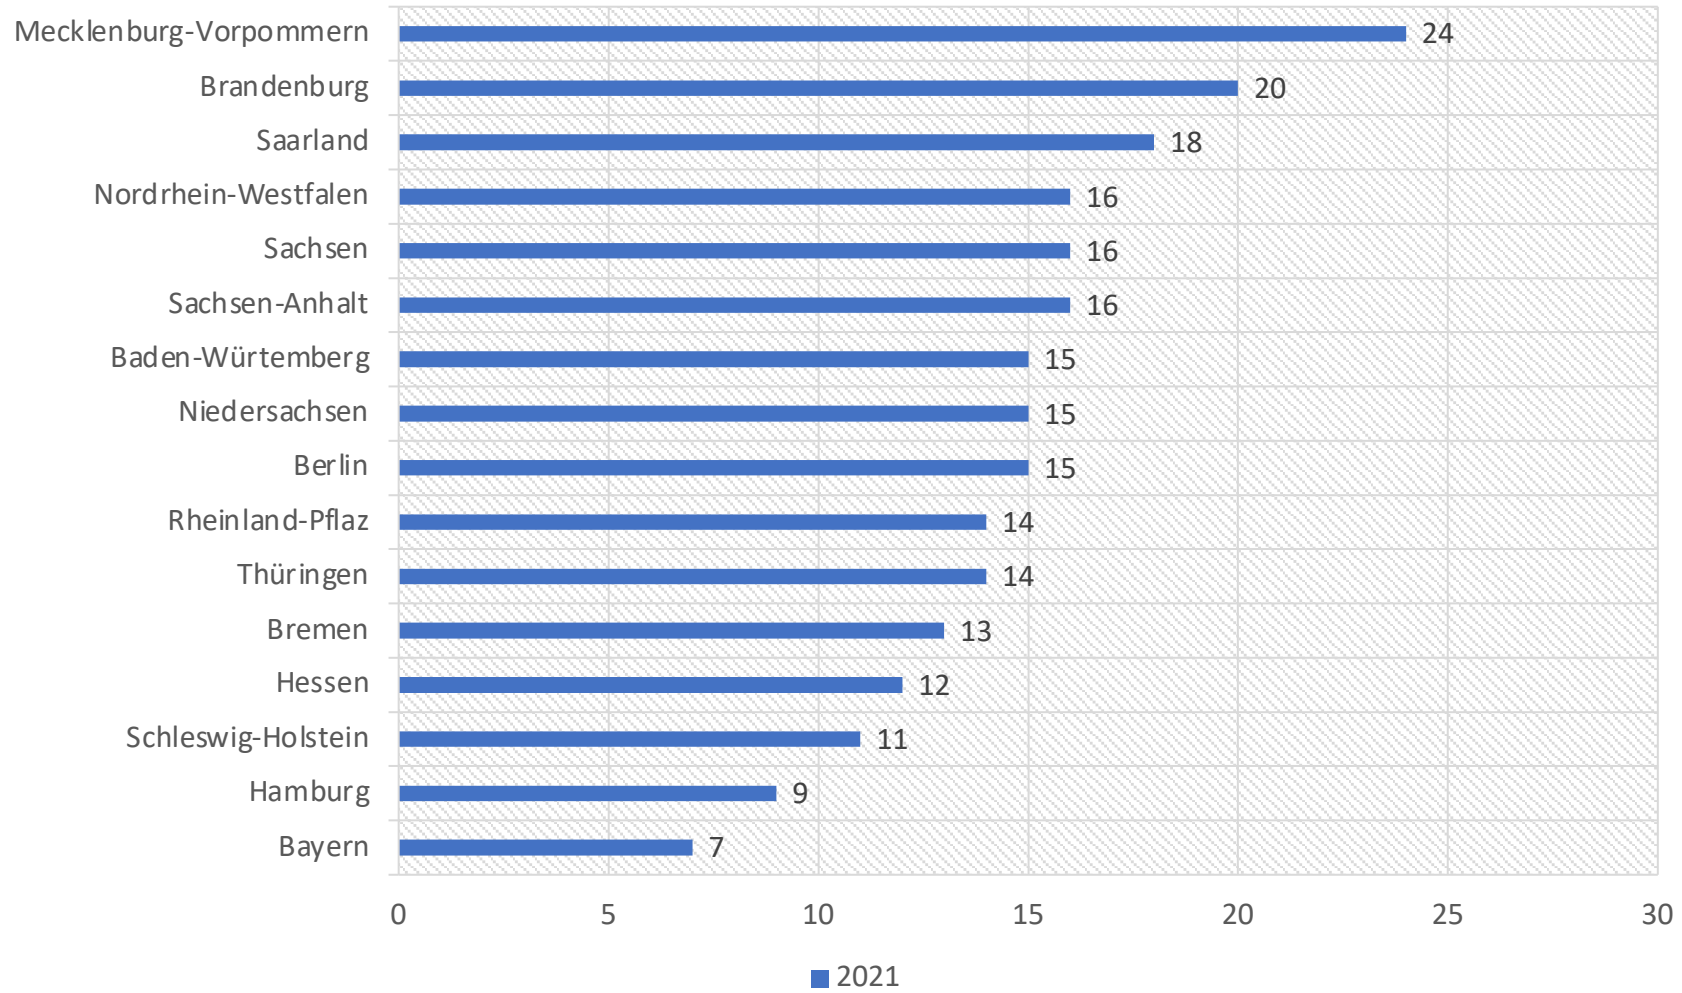

AUSBILDUNGZAHLEN DEUTSCHLAND

■ Geomatiker ■ Vermessungsrechner ■ Gesamt

Ausbildungszahlen Hessen

Vermessungstechniker & Geomatiker / 1 Million Einwohner

Duales Studium mit vertiefter Praxis Vermessung und Geoinformatik // Würzburg

Duales Studium mit vertiefter Praxis Vermessung und Geoinformatik // München

Duales Studium mit vertiefter Praxis Vermessung und Geoinformatik (BA+MA) + Geoinformationssysteme (beMA GIS) // Dessau

Referendarstellen/ 1 Million Einwohner